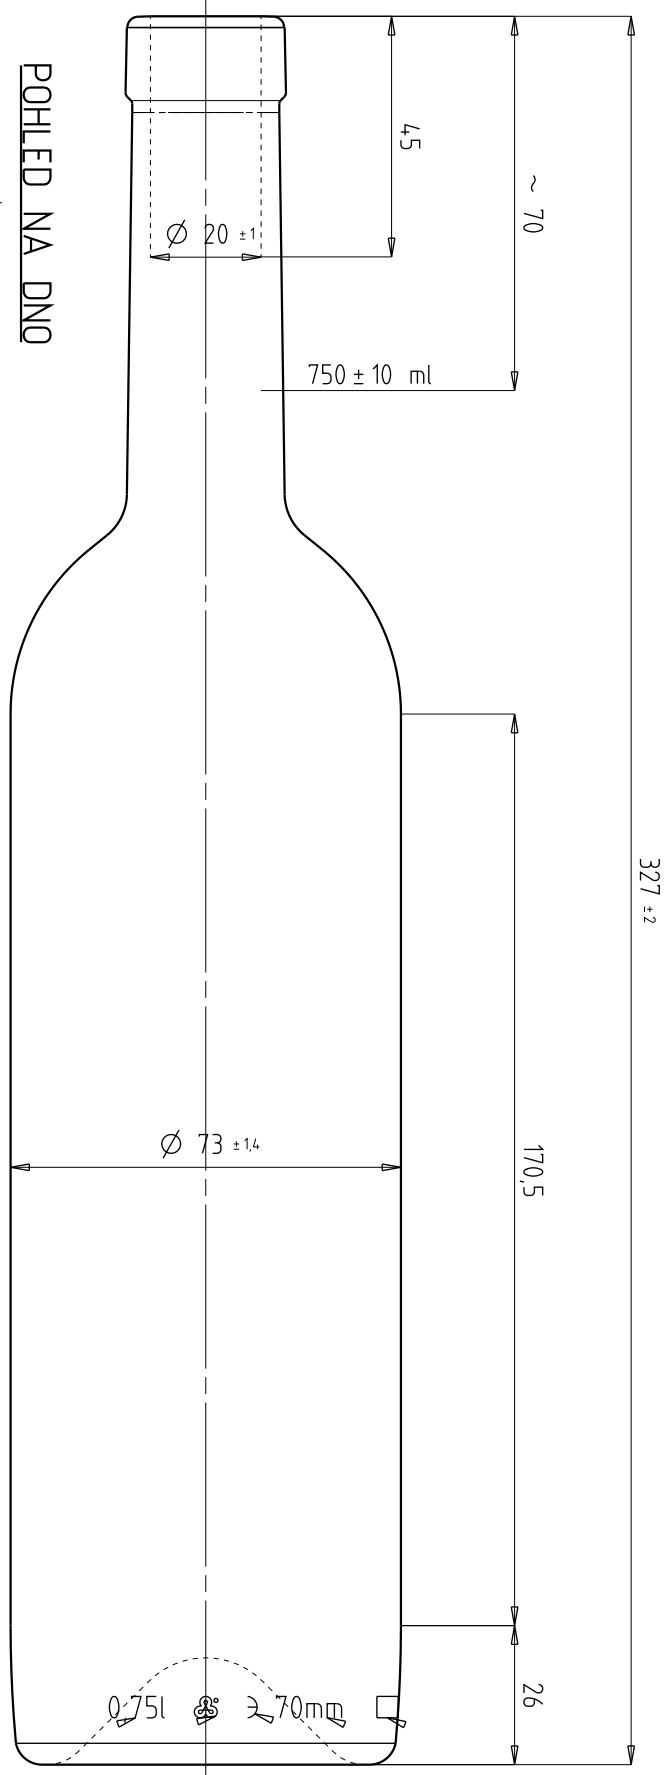

POHLED NA DNO

Bordeaux TOP 750	waga 495 g
pojemność 750 ml	poziom napełnienia 70 mm
pojemność całkowita 770 ml	wysokość 327 mm