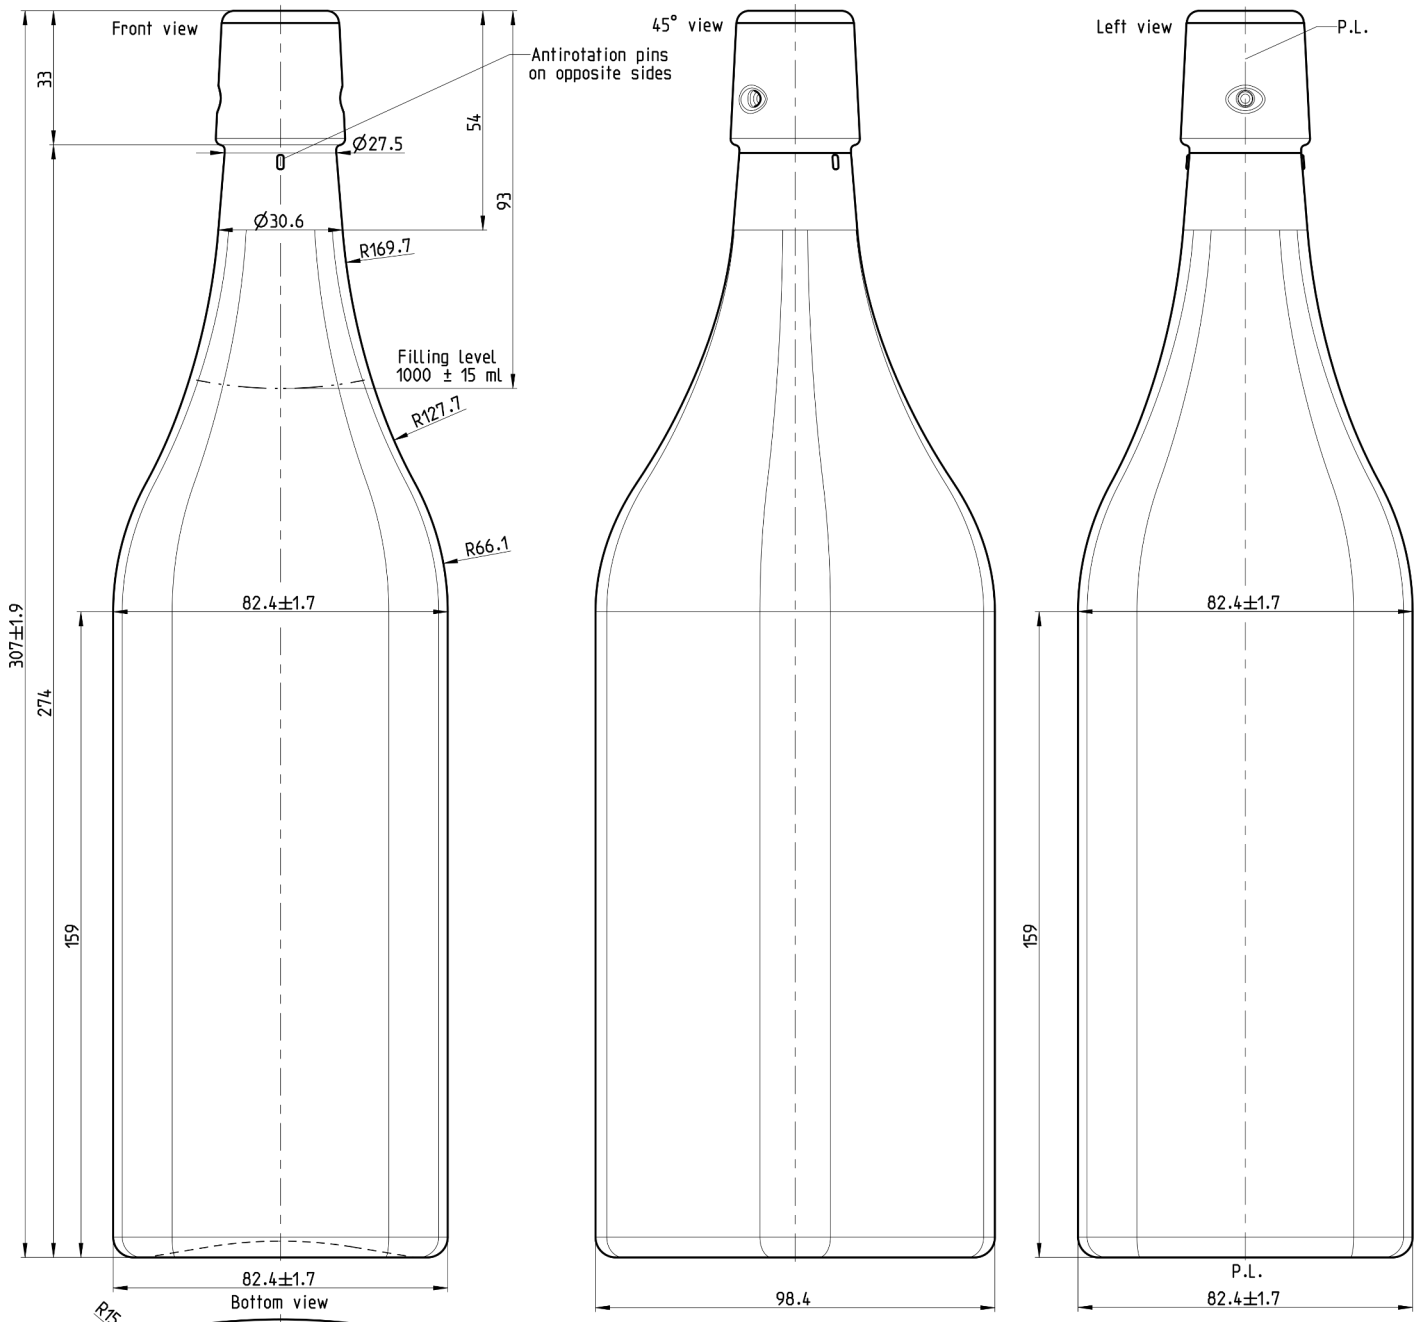

Ten rysunek techniczny jest własnością intelektualną firmy Enotech i może być udostępniony osobom trzecim tylko za zgodą właściciela. Wszystkie wymiary podane są w milimetrach z zastrzeżeniem wskazanych tolerancji.

/B-9-097 Index B

Home Made	waga 570 g
pojemność 1000 ml	poziom napełnienia 93 mm
	wysokość 307 mm