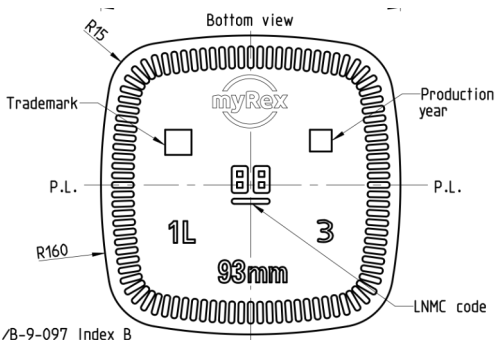

Ten rysunek techniczny jest własnością intelektualną firmy Enotech i może być udostępniony osobom trzecim tylko za zgodą właściciela. Wszystkie wymiary podane są w milimetrach z zastrzeżeniem wskazanych tolerancji.

/B-9-097 Index B

Home Made	waga 570 g
pojemność 1000 ml	poziom napełnienia 93 mm
	wysokość 307 mm