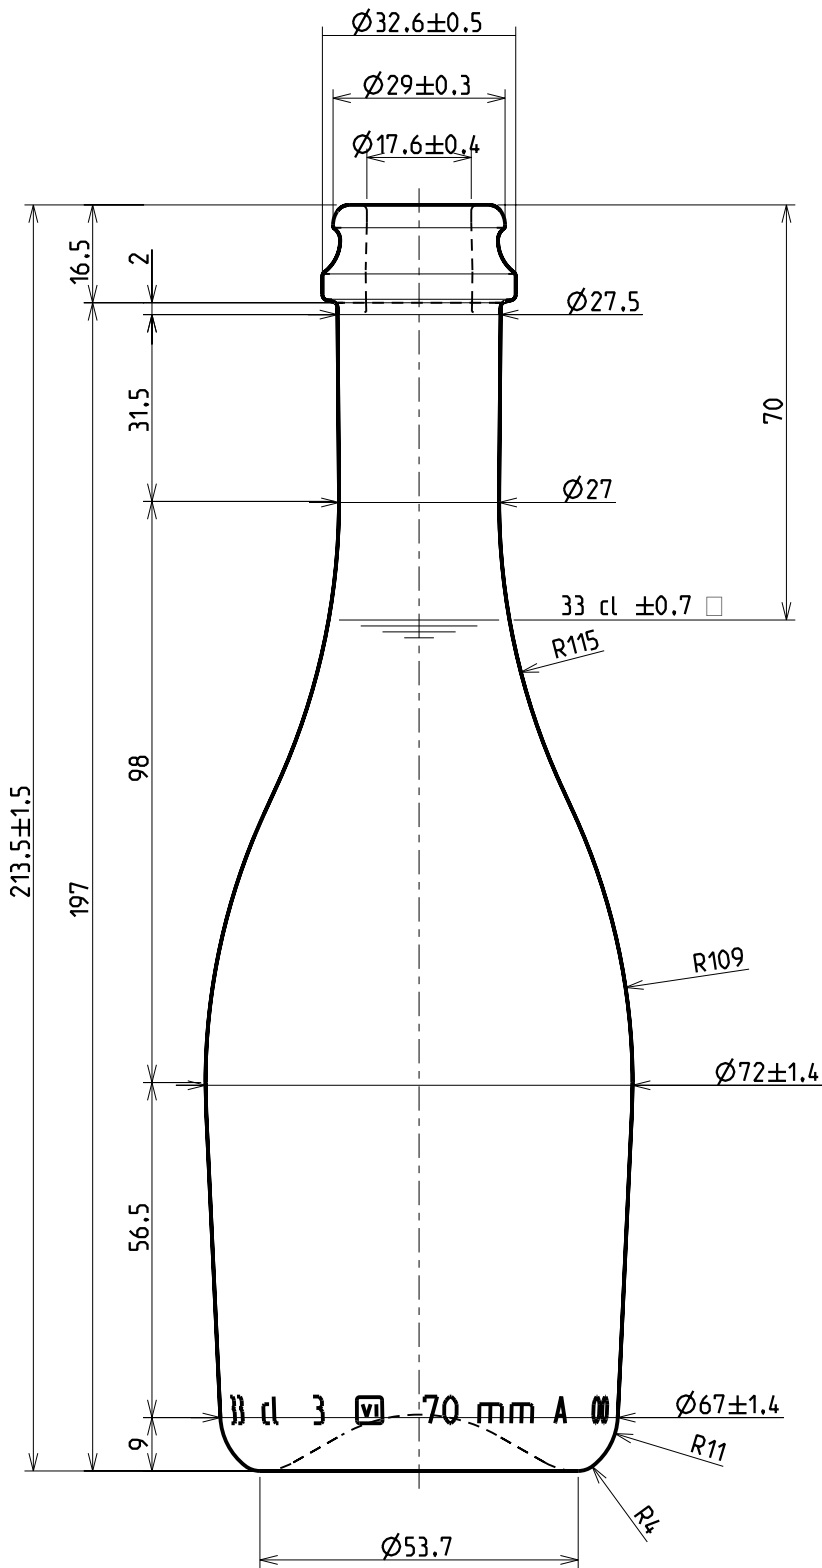

Ten rysunek techniczny jest własnością intelektualną firmy Enotech i może być udostępniony osobom trzecim tylko za zgodą właściciela. Wszystkie wymiary podane są w milimetrach z zastrzeżeniem wskazanych tolerancji.

Birra Friz 330 ml	waga 300 g
pojemność 330 ml	poziom napełnienia 70 mm
pojemność całkowita 350 ml	wysokość 213,5 mm